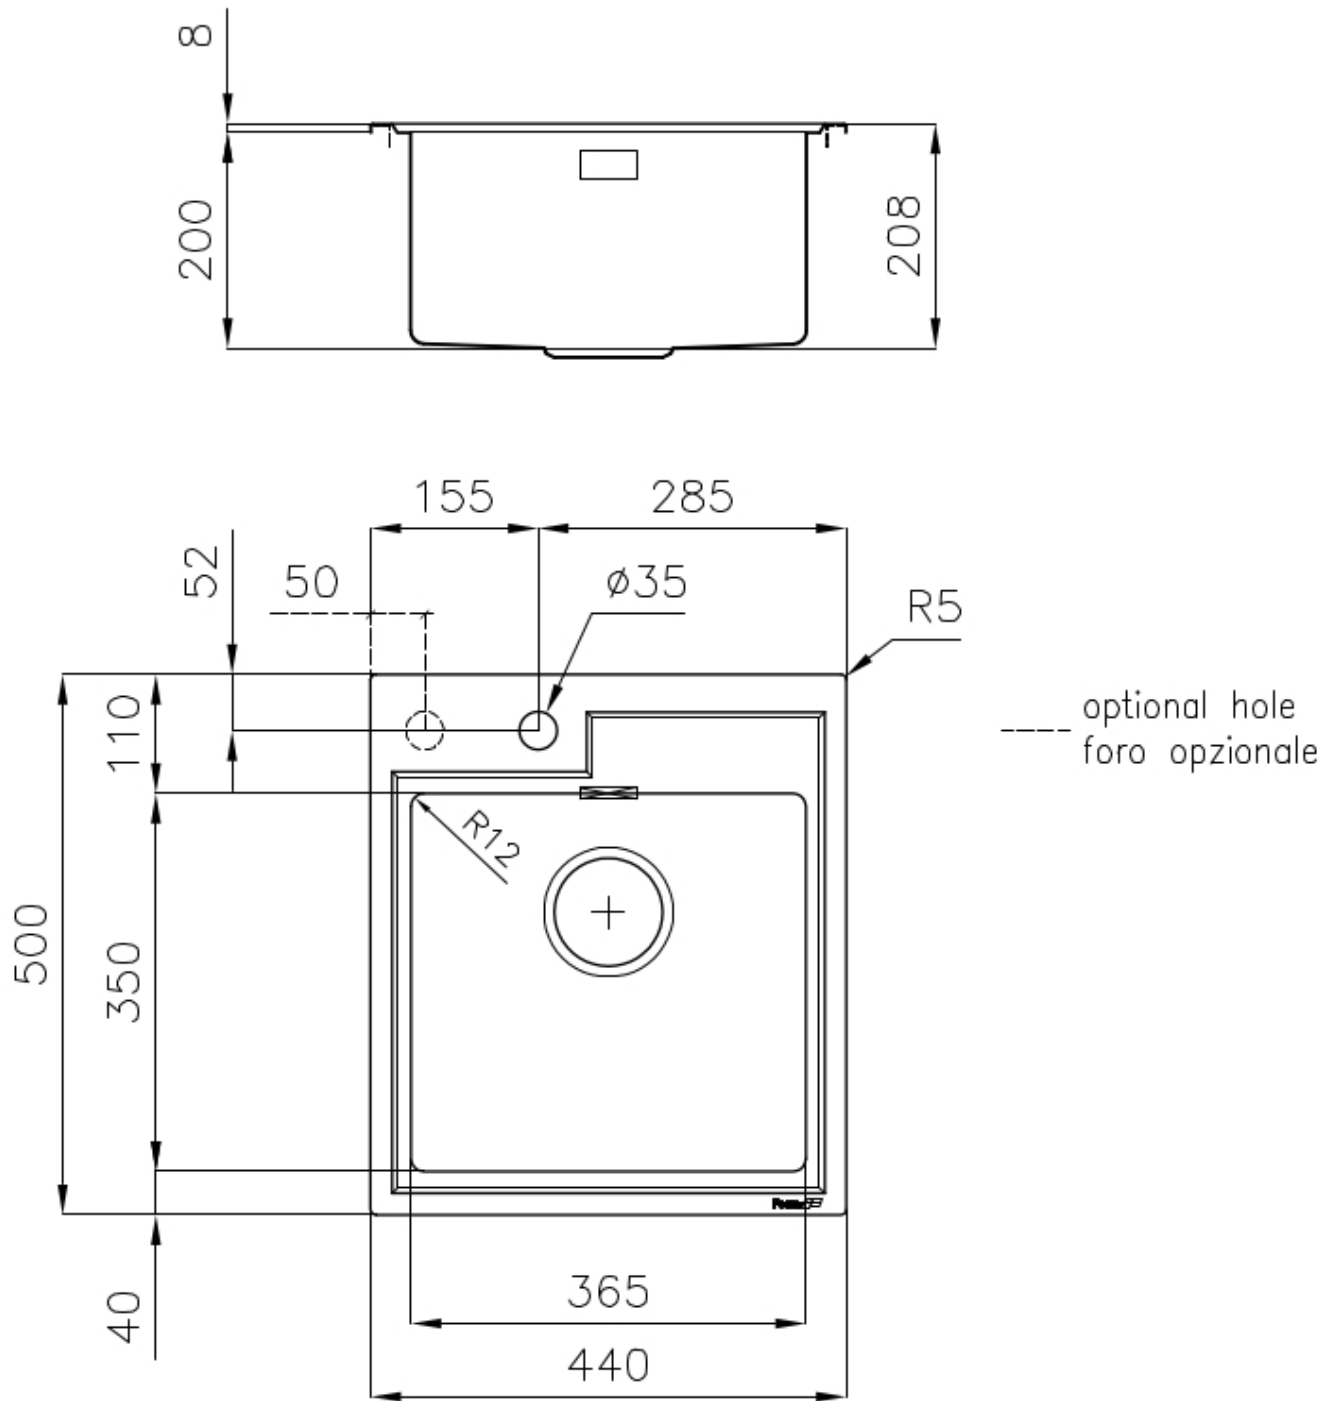

DATI TECNICI