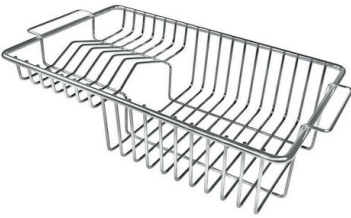

ACCESSORI OPZIONALI

Griglia portapiatti inox
8100 305